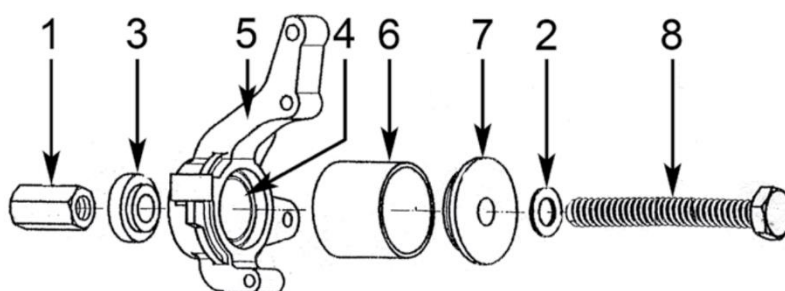

REF. 52551

ESPECIFICACIONES/SPECIFICATIONS

Tamaño de los discos/Drift sizes: 50, 55, 60, 64, 67, 73, 75, 78, 82, 84, 88mm

Ejes de transmisión/Drive shaft: 32 / 38mm

EXTRACCIÓN DEL COJINETE/BEARING EXTRACTION